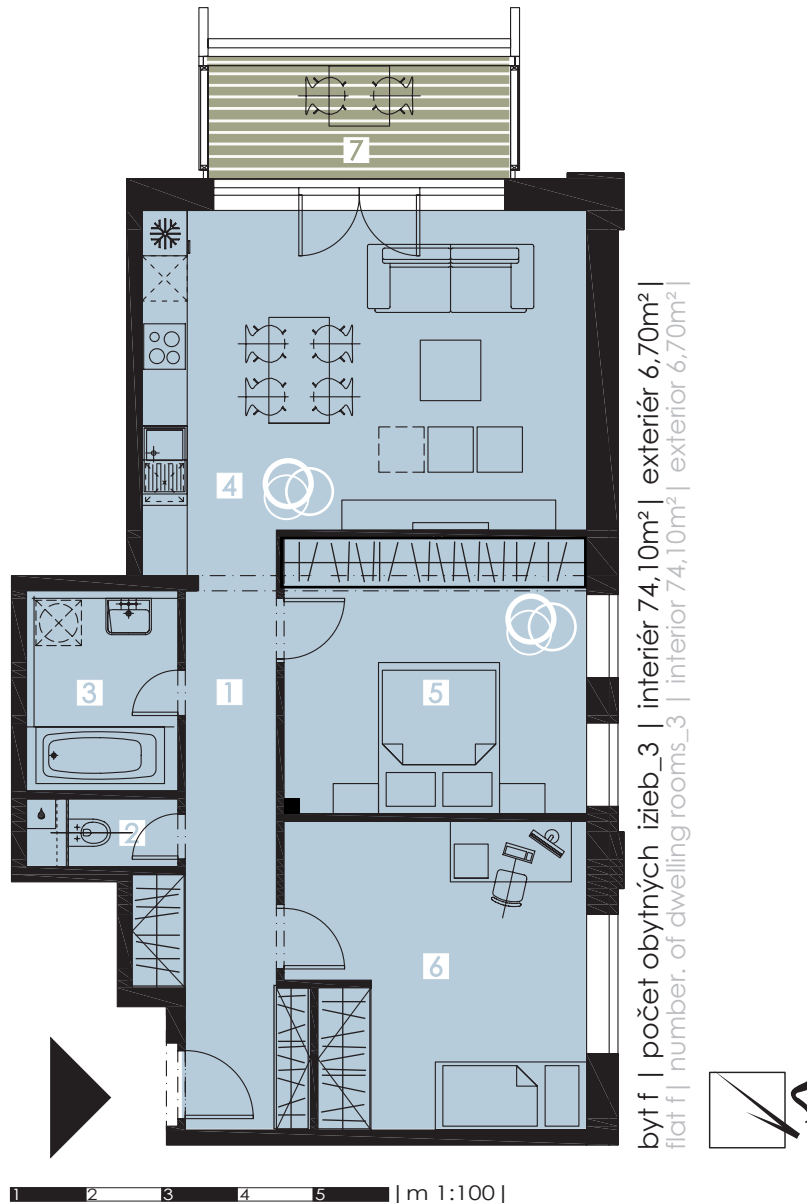

starý mlyn vajnory

developer

byt i

1. predsieň	lobby	10,80 m ²
2. wc	toilet	1,40 m ²
3. kúpeľňa	bathroom	5,20 m ²
4. kuchyňa + obývacia izba	kitchen + living room	26,70 m ²
5. spálňa	bedroom	14,60 m ²
6. izba	room	15,40 m ²
7. balkón	balcony	6,70 m ²

plocha interiér	interior	74,10 m ²
plocha exteriér	exterior	6,70 m ²

plocha spolu | **total** **80,80 m²**

■ pôdorys 3.n.p.